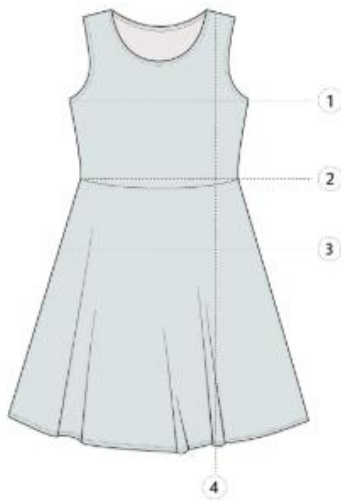

TIRALAHILACHA

WE ARE ORGANIC

MUJER

TALLA	S	M	L	XL
1. Contorno pecho	85-90 cm	90-95 cm	95-100 cm	100-105 cm
2. Contorno cintura	65-70 cm	70-75 cm	75-80 cm	80-85 cm
3. Contorno cadera	86-91 cm	91-96 cm	96-101 cm	101-106 cm

TALLA	SM	ML	LXL
1. Contorno pecho	85-90 cm	90-95 cm	95-100 cm
2. Contorno cintura	65-75 cm	75-85 cm	85-95 cm
3. Contorno cadera	86-91 cm	91-96 cm	96-101 cm

Las tallas se corresponden de la siguiente forma: